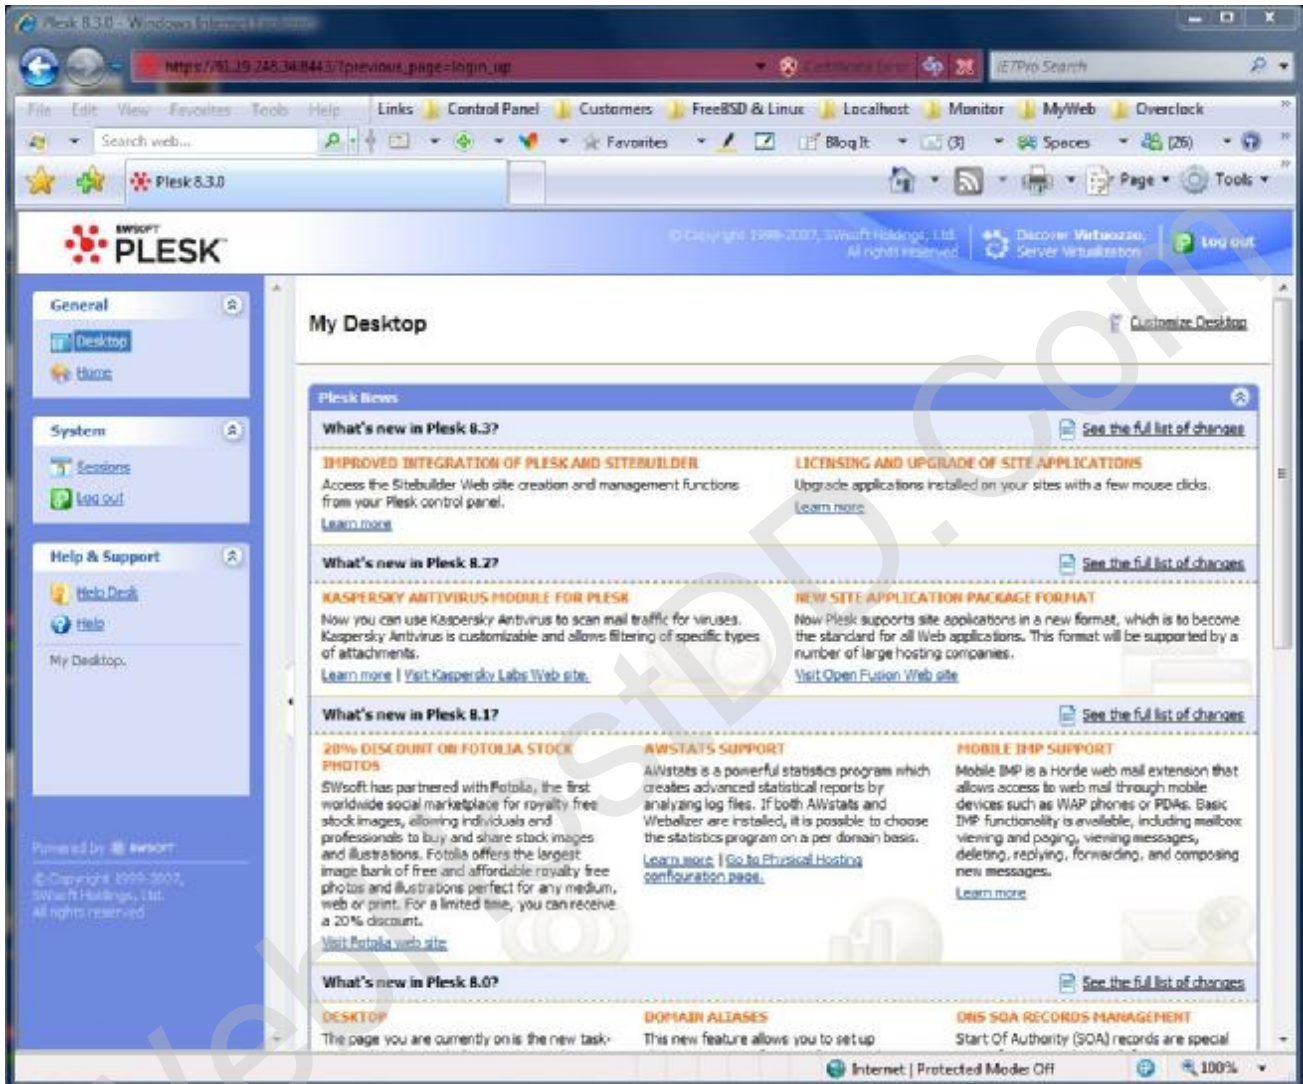

1.3 หน้าแรก Control Panel