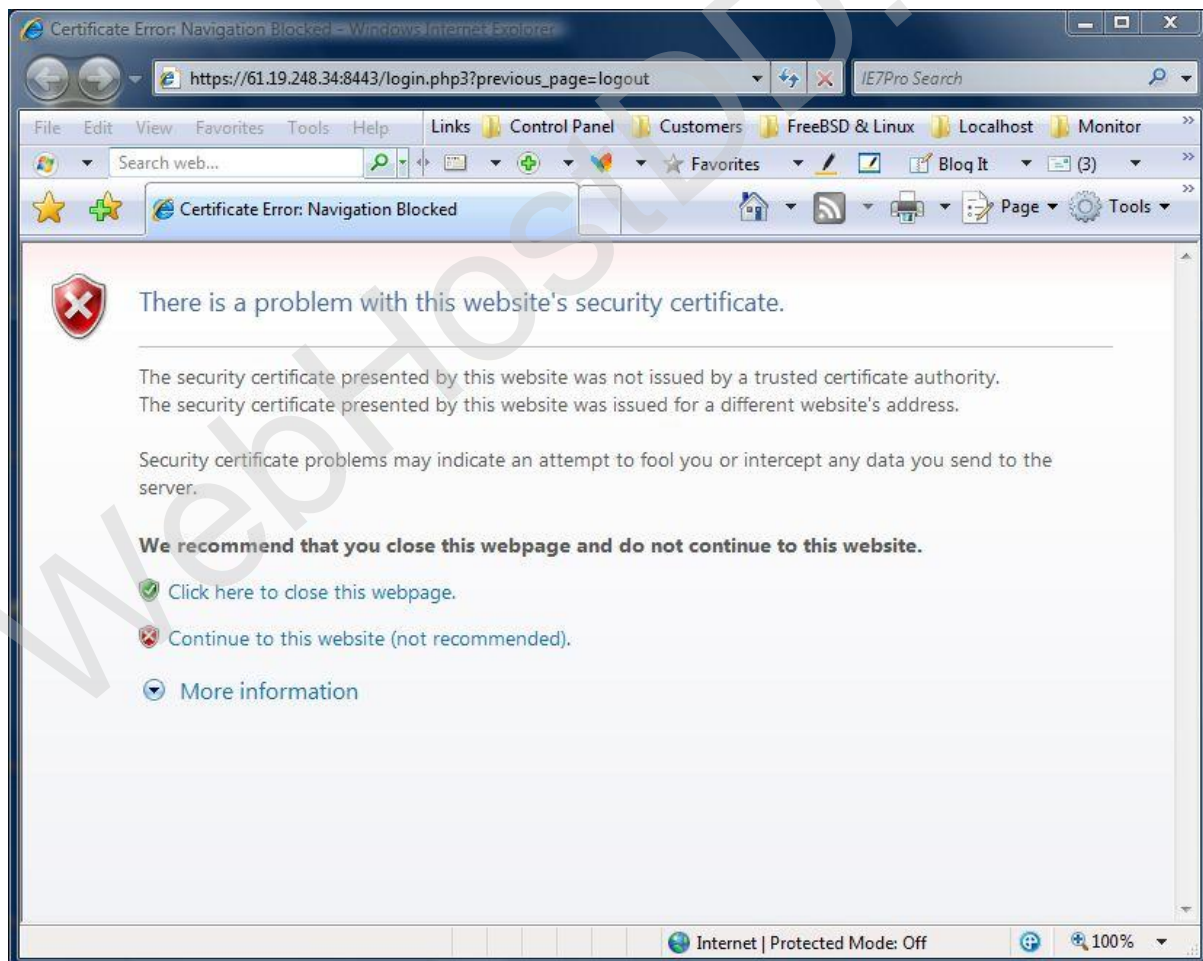

การเข้าใช้งาน Plesk Control Panel

1. url สำหรับ เข้าสู่ Plesk Control Panel

1.1 <https://61.19.248.34:8443> หรือ <http://61.19.248.34:8880>

1.2 <https://www.yourdomain.com:8443> หรือ <http://www.yourdomain.com:8880>

1.3 <http://cplogin.webhostdd.com>

หมายเหตุ : สำหรับท่านใด ที่ใช้ Internet ของที่ทำงาน หรือ สถาบันฯ อาจจะถูก block port 8443 , 8880 ไว้ ทำให้ไม่สามารถเข้าใช้งาน Control Panel ได้ ให้เข้าโดยใช้ ข้อ 1.3 แทนครับ

2. หน้าจอ Plesk Control Panel

1.1 IE 7 เข้าแล้วมี Error : There is a problem with this website's security certificate. ดังรูป ด้านล่าง

ให้คลิกที่ Continue to this website (not recommended).