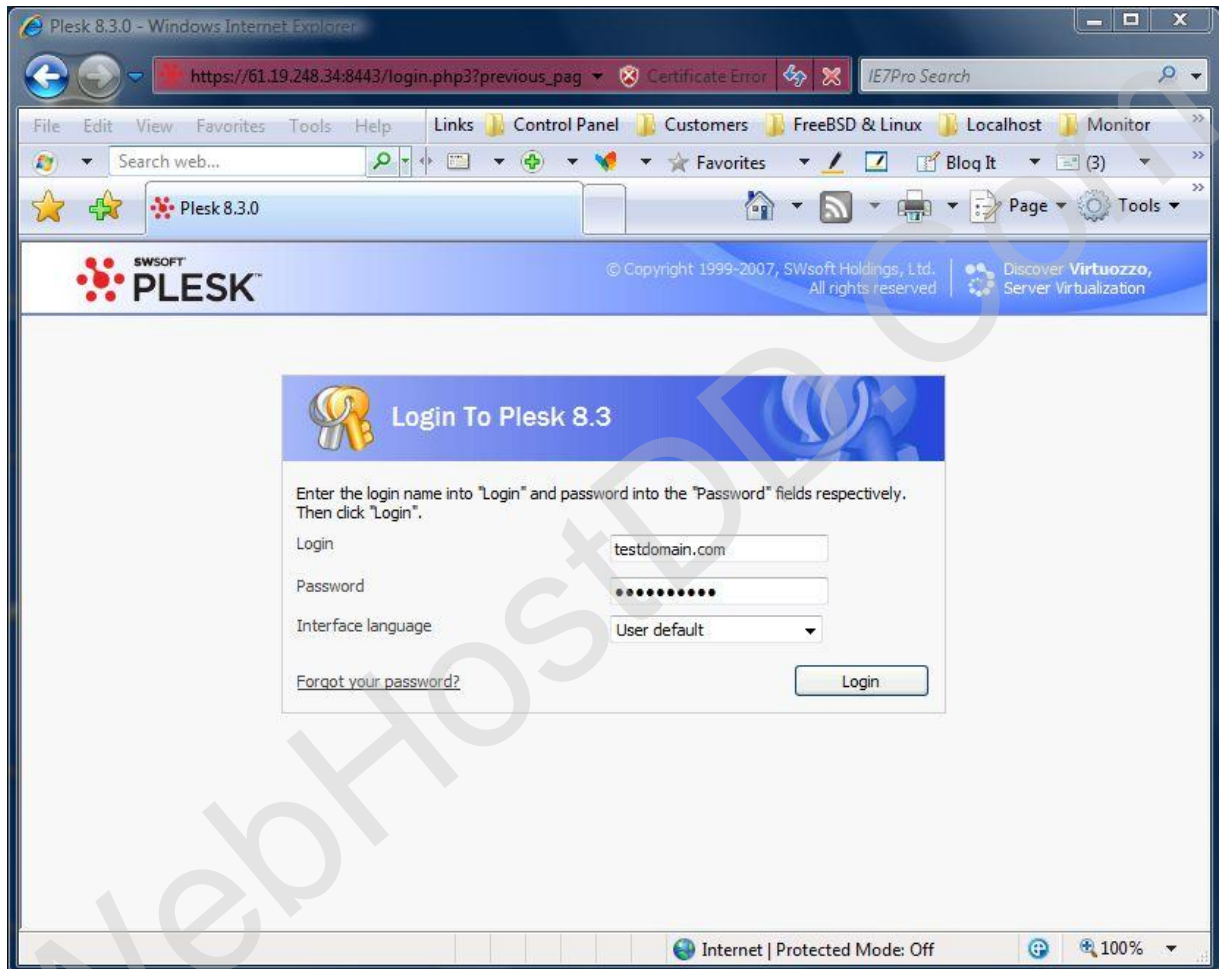

1.2 เข้าสู่หน้าจอสำหรับ Login

ในช่อง Login ให้ใส่ ชื่อโดเมนเนม ของคุณ (สำหรับ reseller ให้ใส่ username)

ในช่อง Password ให้ใส่รหัสผ่าน